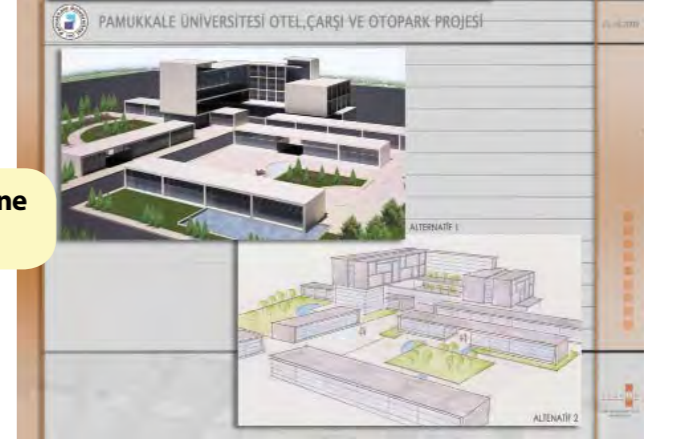

Pamukkale Üniversitesi Merkez Kütüphanesi (Taslak proje)

Pamukkale Üniversitesi Hastanesi Atilla Özdemir Bağlantı Bloğu

(Hayırseverlerin bağışları ile yapılmaktadır. Atilla ÖZDEMİR Bağlantı Bloğu Temel Atma Töreni 19 Ekim 2010 tarihinde gerçekleşmiştir. Bağlantı Bloğu içinde Üniversite mensuplarına özel başvuru, kan alma, ekg ve bekleme ünitesi vardır.)

Pamukkale Üniversitesi Tıp Fakültesi Onkoloji Merkezi

(Hayırseverler tarafından yapılmaktadır.)

Pamukkale Üniversitesi Hastane alanı hizmet birimleri projesi

Çal MYO Binası

(Hayırseverler tarafından yapılmaktadır.)